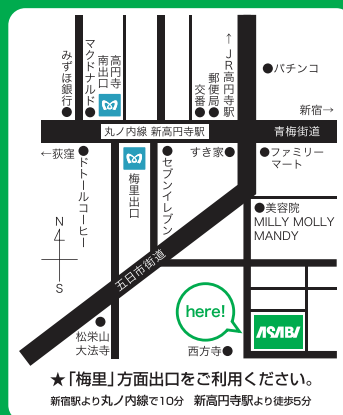

## 阿佐ヶ谷美術専門学校

〒166-0011 東京都杉並区梅里1-3-3 TEL:03-3313-8655

**視覚デザイン科** グラフィック/ Web / 編集/イラストレーション/タイポグラフィ/写真

**キャラクターデザイン科** マンガ/アニメーション/キャラクターデザイン/3DCG

**映像メディア科** 映画/映像制作/メディアクリエイト

**リビングプロダクトデザイン科** プロダクトデザイン/空間デザイン/クラフトデザイン

**イメージクリエイション科** 現代アート/立体造形/メディアアート/身体表現

**絵画表現科** 油彩/アクリル画/古典技法/細密画/版画

**研究科(1年制)** アサビ各学科の領域(学習経験者対象)

資料請求はホームページから [www.asabi.ac.jp](http://www.asabi.ac.jp)

★「梅里」方面出口をご利用ください。  
新宿駅より丸ノ内線で10分 新高円寺駅より徒歩5分