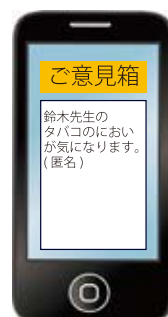

入室時および退出時に保護者様へメール通知いたします。

授業報告 分かりづらい美術系だからこそ

生徒様の制作状況などを適時お知らせいたします。

ご意見箱 皆様の声に耳を傾けます

校長や担任に直接言いづらいことを本部に相談できます。頂いたご意見をもとに改善し、報告いたします。

上記のほかに台風等での休校や緊急連絡、お知らせなどでも利用いたします。

トーリン美術予備校

町田・秋葉原・八王子・川崎・@Room