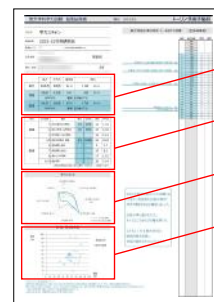

参加
無料

美大学科対策

3/23・24

17:00～18:00

夜の部を受講している方も参加可能です。

23日(木) **A** 美大学科説明会.....美大学科の傾向と対策方法をご説明します

24日(金) **B** 学カスキャン.....現在の学力をはかり、入試までの学習プランの指標とします。

A 最新の問題を配布し解説いたします。

共通テスト

武蔵野美術大学

多摩美術大学

B

【結果表】

順位

配点

得点グラフ