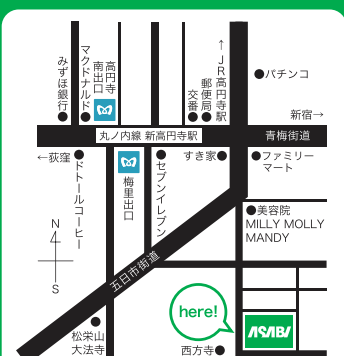

AO(自己推薦) 選考日 第1回 9/17(日) 第2回 11/26(日)

一般応募 選考日 第1回 1/21(日) 第2回 2/18(日) 第3回 3/24(土)

会場ガイド

10/7(土)13:00~16:30

川越 / ウェスタ川越

デザインと美術の3年制専門学校

阿佐ヶ谷美術専門学校

〒166-0011 東京都杉並区梅里1-3-3 TEL:03-3313-8655

絵画表現科 油彩 / アクリル画 / 古典技法 / 細密画 / 版画

研究科(1年制) アサビ各学科の領域 (学習経験者対象)

資料請求はホームページから www.asabi.ac.jp

★「梅里」方面出口をご利用ください。
新宿駅より丸の内線で10分 新高円寺駅より徒歩5分